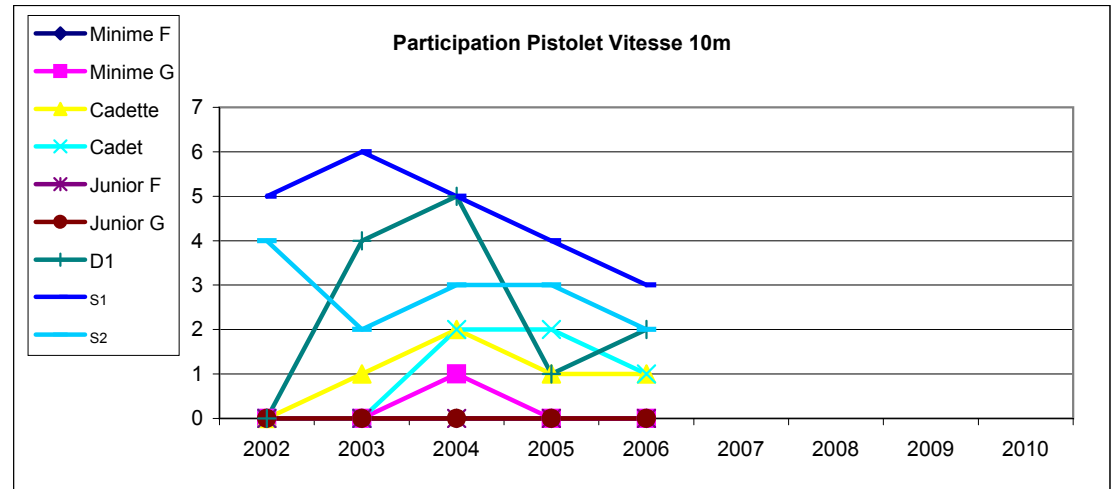

PISTOLET Vitesse 10m

	2001	2002	2003	2004	2005	2006	2007	2008	2009	2010
Minime F		0	0	0	0	0				
Minime G		0	0	1	0	0				
Cadette		0	1	2	1	1				
Cadet		0	0	2	2	1				
Junior F		0	0	0	0	0				
Junior G		0	0	0	0	0				
D1		0	4	5	1	2				
S1		5	6	5	4	3				
S2		4	2	3	3	2				
TOTAL	0	9	13	18	11	9	0	0	0	0