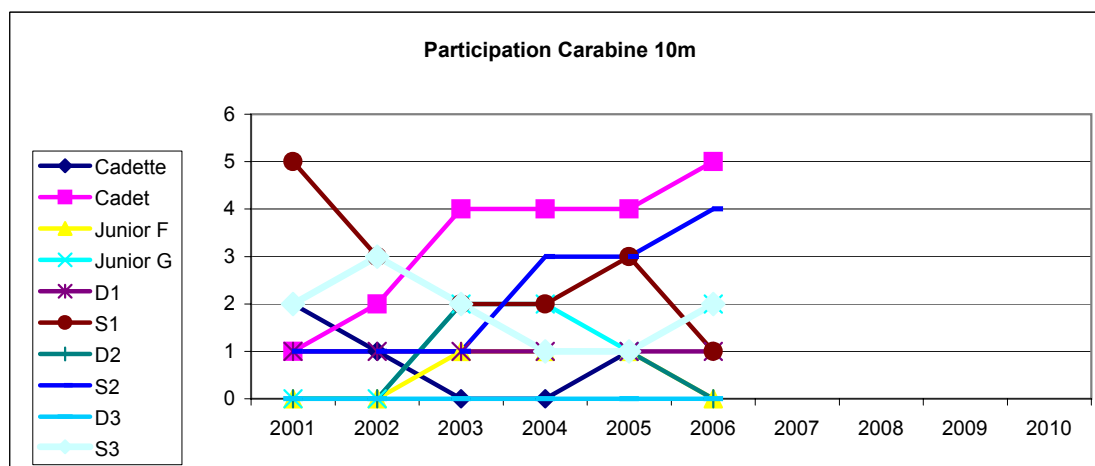

CARABINE 10m

	2001	2002	2003	2004	2005	2006	2007	2008	2009	2010
Cadette	2	1	0	0	1	2				
Cadet	1	2	4	4	4	5				
Junior F	0	0	1	1	1	0				
Junior G	0	0	2	2	1	2				
D1	1	1	1	1	1	1				
S1	5	3	2	2	3	1				
D2	0	0	2	1	1	0				
S2	1	1	1	3	3	4				
D3	0	0	0	0	0	0				
S3	2	3	2	1	1	2				
TOTAL	12	11	15	15	16	17	0	0	0	0