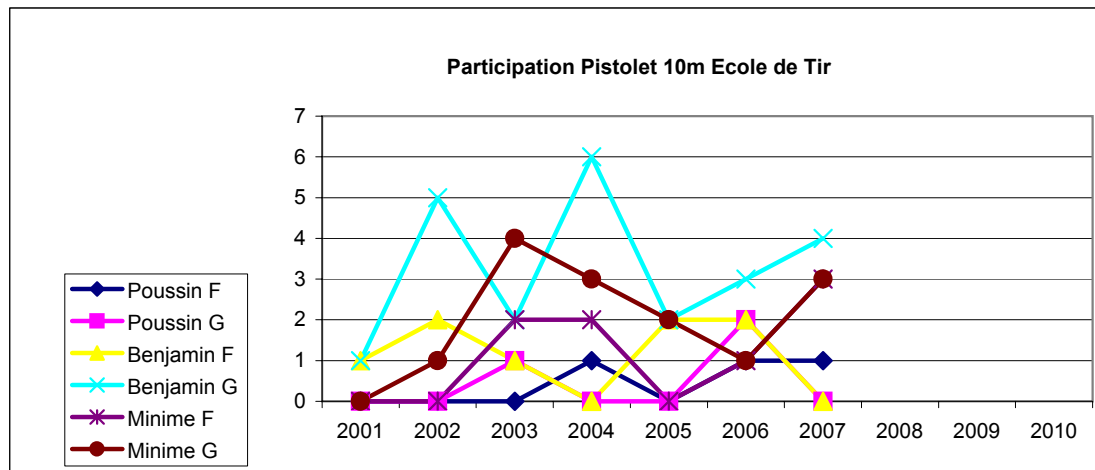

STATISTIQUES PARTICIPATION CHAMPIONNAT DEPARTEMENTAL VAUCLUSE

Disciplines 10 mètres

PISTOLET 10m Ecole de Tir

	2001	2002	2003	2004	2005	2006	2007	2008	2009	2010
Poussin F	0	0	0	1	0	1	1			
Poussin G	0	0	1	0	0	2	0			
Benjamin F	1	2	1	0	2	2	0			
Benjamin G	1	5	2	6	2	3	4			
Minime F	0	0	2	2	0	1	3			
Minime G	0	1	4	3	2	1	3			
TOTAL	2	8	10	12	6	10	11	0	0	0