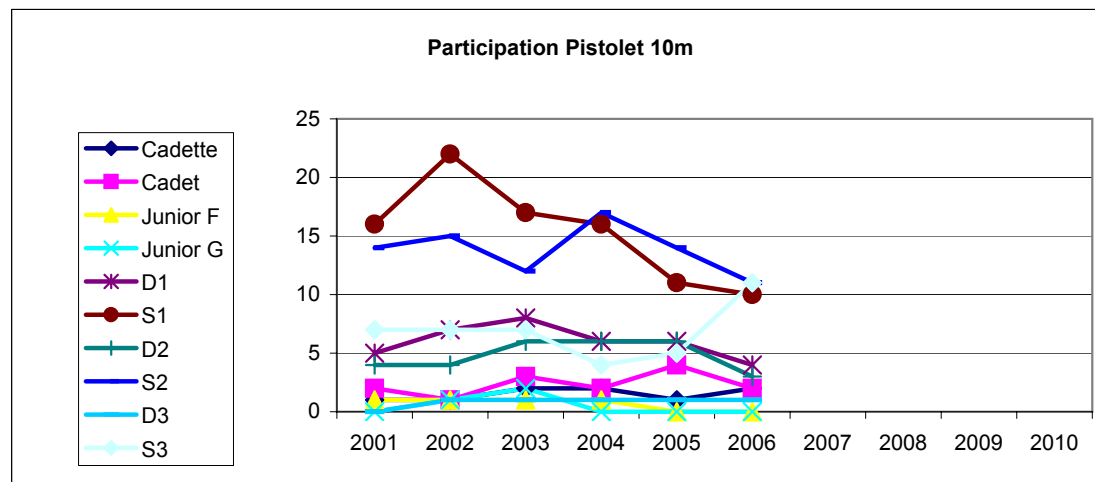

STATISTIQUES PARTICIPATION CHAMPIONNAT DEPARTEMENTAL VAUCLUSE

Disciplines 10 mètres

PISTOLET 10m

	2001	2002	2003	2004	2005	2006	2007	2008	2009	2010
Cadette	1	1	2	2	1	2				
Cadet	2	1	3	2	4	2				
Junior F	1	1	1	1	0	0				
Junior G	0	1	2	0	0	0				
D1	5	7	8	6	6	4				
S1	16	22	17	16	11	10				
D2	4	4	6	6	6	3				
S2	14	15	12	17	14	11				
D3	0	1	1	1	1	1				
S3	7	7	7	4	5	11				
TOTAL	50	60	59	55	48	44	0	0	0	0